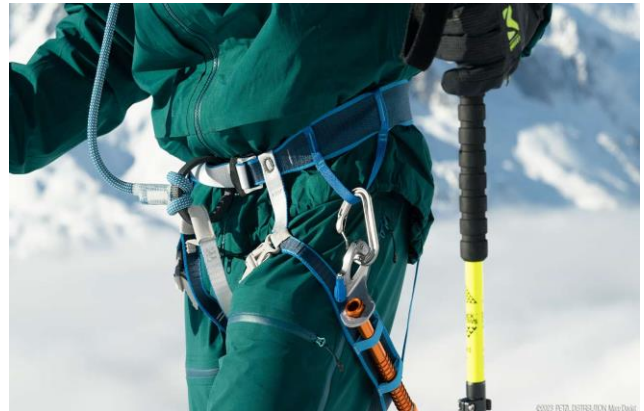

Седалката **TOUR** е здрав и издръжлив модел, който е идеален за преходи по ледници и ски туризъм.

Със своя невероятно изчистен дизайн, седалката TOUR ви предлага всичко, от което се нуждаете, и нищо, от което нямате нужда. Висококачествената конструкция и здравите материали осигуряват на TOUR изключителна издръжливост. Седалката е оборудвана с централна лента на кръстния колана и бедрените ленти, както и с два инвентарника и фиксатори за цеви за лед на двете бедрени ленти, за да можете да носите цялата екипировка, от която се нуждаете. Дори ако носите ръкавици, катарамата DOUBLEBACK прави тази седалка лесна за регулиране. Простота и ефективност, които всеки планински спортист ще оцени. Направете следващия си TOUR най-добрия досега.